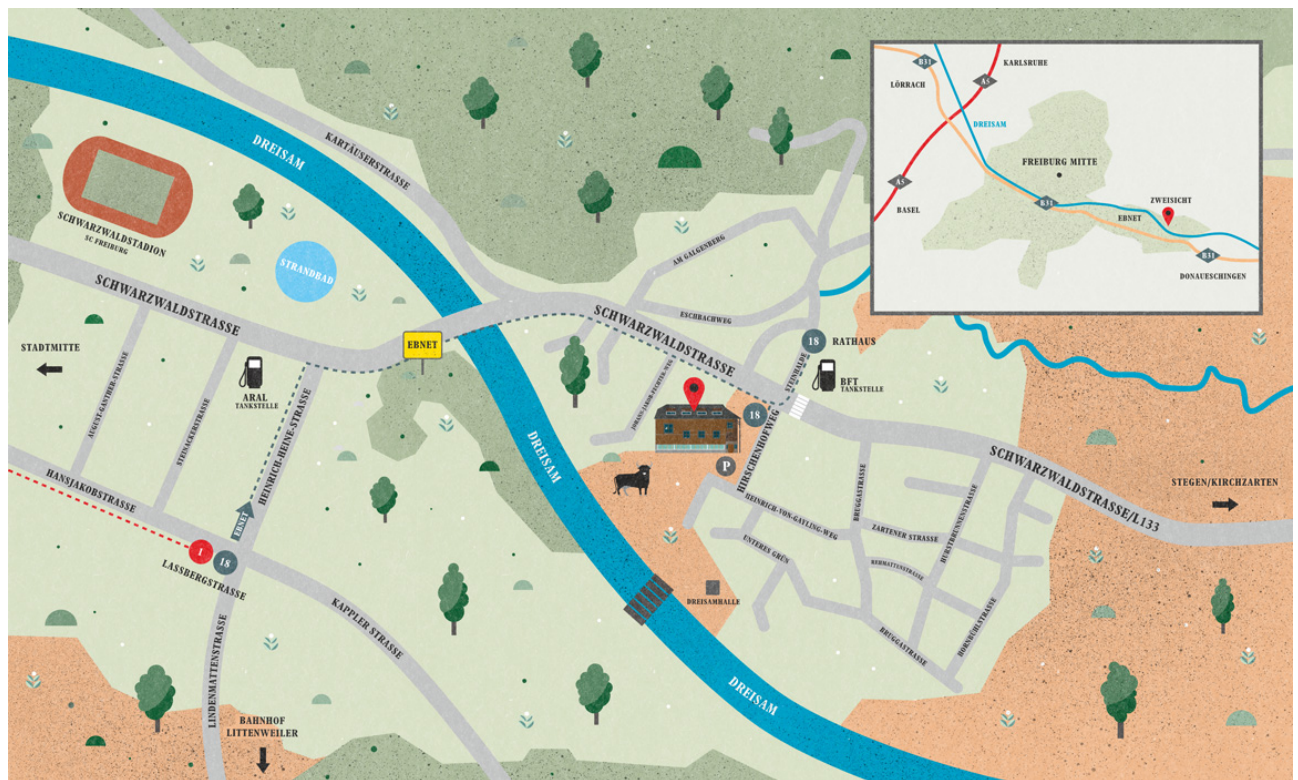

Wegbeschreibung

Anreise mit dem PKW

Von der Autobahn A5 aus Richtung Basel oder Karlsruhe kommend nehmen Sie die *Autobahnausfahrt „Freiburg-Mitte“* und fahren auf der Schnellstraße in Richtung Stadtmitte (B 31). Orientieren Sie sich weiter in Richtung Donaueschingen. Vor dem Stadt-Tunnel (B31) halten Sie sich links (Schwarzwaldstraße Richtung Stadion). Sie fahren vorbei an der Shell-Tankstelle, dem Einkaufszentrum Zentrum Oberwiehre (ZO) und der Hochschule für Musik. Fahren Sie weiter geradeaus, vorbei am *Schwarzwald-Stadion* des SC Freiburg. In Ebnet ist das *Haus mit „Theodor-Egel-Saal“* ausgeschildert. In der Ortsmitte biegen Sie in Höhe der BFT-Tankstelle in den Hirschenhofweg rechts ab. Fahren Sie geradeaus, der Hirschenhofweg biegt vor dem Parkplatz der Dreisamhalle noch mal nach rechts ab. *Kostenfreie Parkmöglichkeiten* finden Sie direkt am Haus. Hinweise: Zum Befahren der Umweltzone ist in Freiburg eine grüne Feinstaubplakette erforderlich. Entlang der B31 und der Schwarzwaldstraße sind mehrere stationäre „Blitzer“.

Anreise mit Bahn, Straßenbahn und Bus

Zweisicht erreichen Sie vom Hauptbahnhof und aus der Innenstadt mit der *Straßenbahnlinie 1* Richtung „Littenweiler“. Sie fahren bis zur Endhaltestelle „Lassbergstraße“. Von dort nehmen Sie den *Bus der Linie 18* in Richtung Ebnet und fahren

- » direkt bis zur *Haltestelle „Hirschenhofweg“* (wenn der Bus über „Unteres Grün“ fährt, Fahrer fragen).
- » bis zur *Haltestelle „Rathaus“* (wenn der Bus nicht über das „Untere Grün“ fährt, Fahrer fragen).

Dann laufen Sie an der Post vorbei geradeaus über die Schwarzwaldstraße in den Hirschenhofweg.

Nach ca. 300 m, in Höhe des Parkplatzes vor der Dreisamhalle, verläuft der Hirschenhofweg rechts in eine Sackgasse. Rechter Hand laufen Sie über den Kundenparkplatz zum Eingang des Hirschenhofwegs 14.